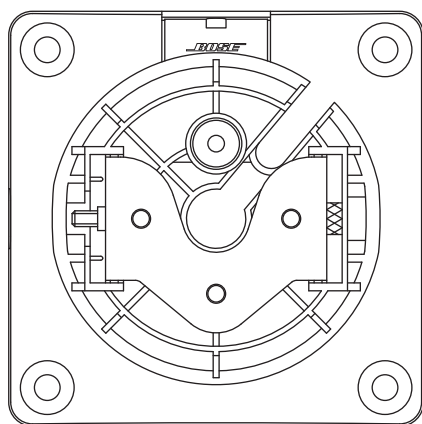

## MODEL DS-WBB/DS-WBW

種 別 スピーカーブラケット(屋内・屋外兼用)  
仕 様

適 合 モ デ ル : DS16S / DS16SE / DS40SE / DS40SE-CMB / DS100SE / DS100SE-CMB

用 途 : 壁掛けブラケット

振 り 角 度 : ・DS16S/SE使用時

横向き設置時 水平:左45° ~右30° または垂直:+30~-45° (15° ずつ調節可能)

縦向き設置時 水平:左45° ~右30° または垂直:+30~-45° (15° ずつ調節可能)

・DS40SE / DS100SE使用時

横向き設置時 水平:左右30° または垂直:+30~-45° (15° ずつ調節可能)

縦向き設置時 水平:左45° ~右30° または垂直:±30° (15° ずつ調節可能)

質 量 : 約400g

ラ ー : ブラック(DS-WBB)、ホワイト(DS-WBW)

発 売 日 : 2009年2月

単位 : mm