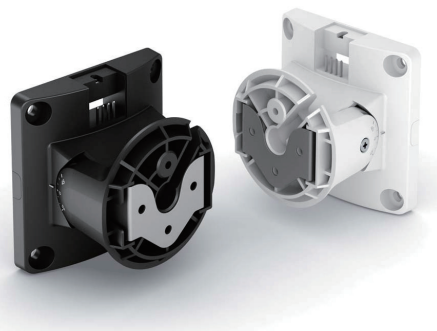

## MODEL DS-WBB/DS-WBW

種 別 スピーカーブラケット(屋内・屋外兼用)  
仕 様

適 合 モ デ ル : DS16S / DS16SE / DS40SE / DS40SE-CMB / DS100SE / DS100SE-CMB

用 途 : 壁掛けブラケット

振 り 角 度 : ・DS16S/SE使用時

横向き設置時 水平:左45° ~右30° または垂直:+30~-45° (15° ずつ調節可能)

縦向き設置時 水平:左45° ~右30° または垂直:+30~-45° (15° ずつ調節可能)

・DS40SE / DS100SE使用時

横向き設置時 水平:左右30° または垂直:+30~-45° (15° ずつ調節可能)

縦向き設置時 水平:左45° ~右30° または垂直:±30° (15° ずつ調節可能)

質 量 : 約400g

ラ ー : ブラック(DS-WBB)、ホワイト(DS-WBW)

発 売 日 : 2009年2月