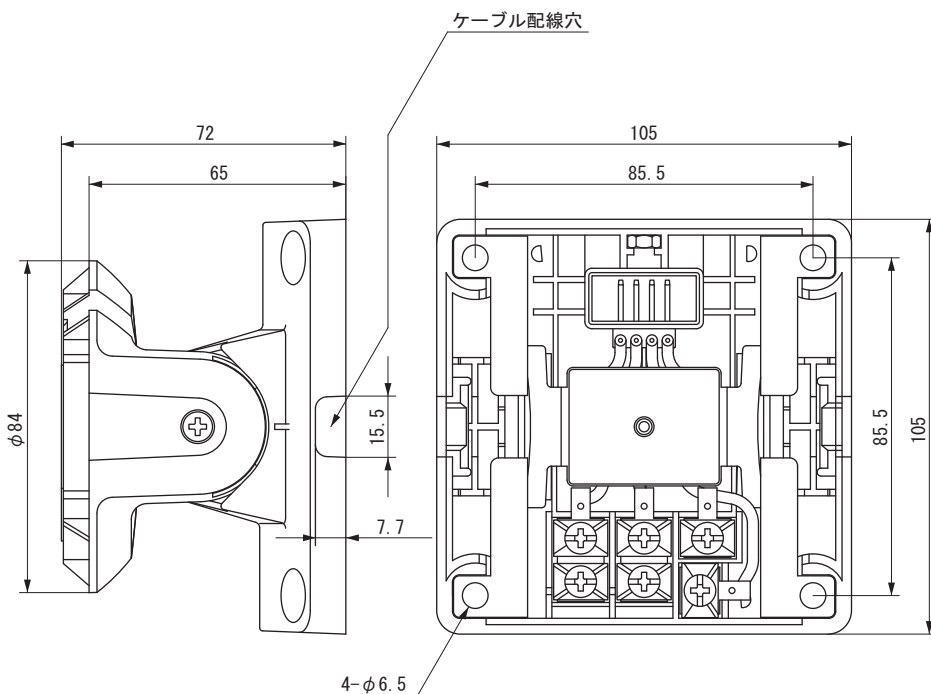

## MODEL DS-WBB/DS-WBW

種 別 スピーカーブラケット(屋内・屋外兼用)  
仕 様

適 合 モ デ ル : DS16S / DS16SE / DS40SE / DS40SE-CMB / DS100SE / DS100SE-CMB

用 途 : 壁掛けブラケット

振 り 角 度 : ・DS16S/SE使用時

横向き設置時 水平:左45° ~右30° または垂直:+30~-45° (15° ずつ調節可能)

縦向き設置時 水平:左45° ~右30° または垂直:+30~-45° (15° ずつ調節可能)

・DS40SE / DS100SE使用時

横向き設置時 水平:左右30° または垂直:+30~-45° (15° ずつ調節可能)

縦向き設置時 水平:左45° ~右30° または垂直:±30° (15° ずつ調節可能)

質 量 : 約400g

ラ ー : ブラック(DS-WBB)、ホワイト(DS-WBW)

発 売 日 : 2009年2月

単位 : mm