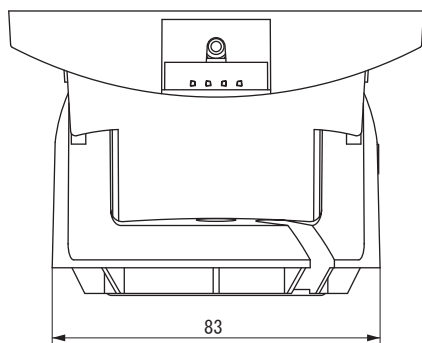

縦向き設置時 水平:左45° ~右30° または垂直:+30~-45° (15° ずつ調節可能)

・DS40SE / DS100SE使用時

横向き設置時 水平:左右30° または垂直:+30~-45° (15° ずつ調節可能)

縦向き設置時 水平:左45° ~右30° または垂直:±30° (15° ずつ調節可能)

質 量 : 約400g

ラ ー : ブラック(DS-WBB)、ホワイト(DS-WBW)

発 売 日 : 2009年2月

単位 : mm