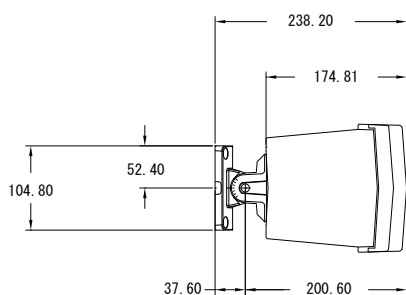

MODEL DS40SEB/DS40SEW

種 別 スピーカーシステム(屋内・屋外兼用)
仕 様

ユニット構成: 11.5cmフルレンジドライバー×1
許 容 入 力: 40W
インピーダンス: 8Ω、70V/100V伝送対応
タ ッ プ 設 定: 70V伝送時: 2.5、5、10、20、40W
100V伝送時: 5、10、20、40W
タップ初期設定値: 2.5W(70V伝送時)/5W(100V伝送時)
感 度: 87dB SPL(1W@1m, pink noise)
最大音圧レベル: 103dB SPL(1m/pink noise)、109dB SPL(peak)
再生周波数帯域: 80Hz - 16kHz(-3dB)
指 向 特 性: 水平125°、垂直125° (-6dB, average 1-4kHz)
振 り 角 度 壁掛けブラケット使用時
横向き設置時 水平: 左右30° または垂直: +30~-45° (15° ずつ調節可能)
縦向き設置時 水平: 左45° ~右30° または垂直: ±30° (15° ずつ調節可能)
入 力 端 子: ネジ式ターミナル(付属ブラケット部)
外 形 寸 法: 325.60(W) x 159.26(H) x 174.81(D)mm 本体のみ
質 量: 約3.5 kg 本体のみ(壁掛けブラケット取付時: 約3.9 kg)
付 属 ブ ラ ケ ッ ト: 壁掛けブラケット
防 塵 ・ 防 水 規 格: IP55(IEC529)
落下防止ワイヤー取付穴: M4 深さ9mm(スピーカー背面)
カ ラ ー: ブラック(DS40SEB)、ホワイト(DS40SEW)
発 売 日: 2010年 8月

A矢視図

単位: mm