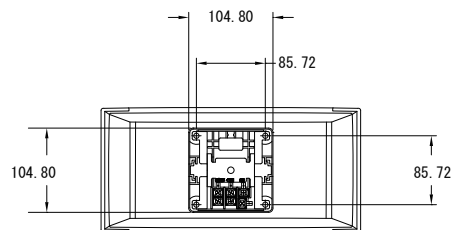

MODEL DS40SEB/DS40SEW

種 別 スピーカーシステム(屋内・屋外兼用)
仕 様

ユニット構成: 11.5cmフルレンジドライバー×1
許 容 入 力: 40W
インピーダンス: 8Ω、70V/100V伝送対応
タ ッ プ 設 定: 70V伝送時: 2.5、5、10、20、40W
100V伝送時: 5、10、20、40W
タップ初期設定値: 2.5W(70V伝送時)/5W(100V伝送時)
感 度: 87dB SPL(1W@1m, pink noise)
最大音圧レベル: 103dB SPL(1m/pink noise)、109dB SPL(peak)
再生周波数帯域: 80Hz - 16kHz(-3dB)
指 向 特 性: 水平125°、垂直125° (-6dB, average 1-4kHz)
振 り 角 度 壁掛けブラケット使用時
横向き設置時 水平: 左右30° または垂直: +30~-45° (15° ずつ調節可能)
縦向き設置時 水平: 左45° ~右30° または垂直: ±30° (15° ずつ調節可能)
入 力 端 子: ネジ式ターミナル(付属ブラケット部)
外 形 寸 法: 325.60(W) x 159.26(H) x 174.81(D)mm 本体のみ
質 量: 約3.5 kg 本体のみ(壁掛けブラケット取付時: 約3.9 kg)
付 属 ブ ラ ケ ッ ト: 壁掛けブラケット
防 塵 ・ 防 水 規 格: IP55(IEC529)
落下防止ワイヤー取付穴: M4 深さ9mm(スピーカー背面)
カ ラ ー: ブラック(DS40SEB)、ホワイト(DS40SEW)
発 売 日: 2010年 8月

A矢視図

単位: mm