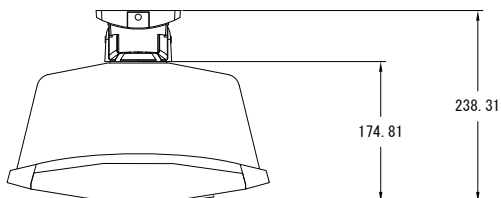

MODEL DS40SEB/DS40SEW

種 別 スピーカーシステム(屋内・屋外兼用)
仕 様

ユニット構成: 11.5cmフルレンジドライバー×1
許 容 入 力: 40W
インピーダンス: 8Ω、70V/100V伝送対応
タ ッ プ 設 定: 70V伝送時: 2.5、5、10、20、40W
100V伝送時: 5、10、20、40W
タップ初期設定値: 2.5W(70V伝送時)/5W(100V伝送時)
感 度: 87dB SPL(1W@1m, pink noise)
最大音圧レベル: 103dB SPL(1m/pink noise)、109dB SPL(peak)
再生周波数帯域: 80Hz - 16kHz(-3dB)
指 向 特 性: 水平125°、垂直125° (-6dB, average 1-4kHz)
振 り 角 度 壁掛けブラケット使用時
横向き設置時 水平: 左右30° または垂直: +30~-45° (15° ずつ調節可能)
縦向き設置時 水平: 左45° ~右30° または垂直: ±30° (15° ずつ調節可能)
入 力 端 子: ネジ式ターミナル(付属ブラケット部)
外 形 寸 法: 325.60(W) x 159.26(H) x 174.81(D)mm 本体のみ
質 量: 約3.5 kg 本体のみ(壁掛けブラケット取付時: 約3.9 kg)
付 属 ブ ラ ケ ッ ト: 壁掛けブラケット
防 塵 ・ 防 水 規 格: IP55(IEC529)
落下防止ワイヤー取付穴: M4 深さ9mm(スピーカー背面)
カ ラ ー: ブラック(DS40SEB)、ホワイト(DS40SEW)
発 売 日: 2010年 8月

A矢視図

単位: mm