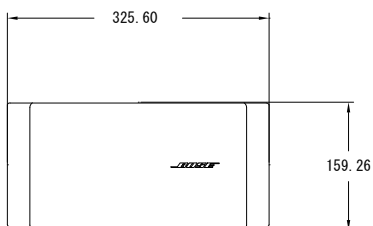

MODEL DS40SEB/DS40SEW

種 別 スピーカーシステム(屋内・屋外兼用)
仕 様

ユニット構成: 11.5cmフルレンジドライバー×1
許 容 入 力: 40W
インピーダンス: 8Ω、70V/100V伝送対応
タ ッ プ 設 定: 70V伝送時: 2.5、5、10、20、40W
100V伝送時: 5、10、20、40W
タップ初期設定値: 2.5W(70V伝送時)/5W(100V伝送時)
感 度: 87dB SPL(1W@1m, pink noise)
最大音圧レベル: 103dB SPL(1m/pink noise)、109dB SPL(peak)
再生周波数帯域: 80Hz - 16kHz(-3dB)
指 向 特 性: 水平125°、垂直125° (-6dB, average 1-4kHz)
振 り 角 度 壁掛けブラケット使用時
横向き設置時 水平: 左右30° または垂直: +30~-45° (15° ずつ調節可能)
縦向き設置時 水平: 左45° ~右30° または垂直: ±30° (15° ずつ調節可能)
入 力 端 子: ネジ式ターミナル(付属ブラケット部)
外 形 寸 法: 325.60(W) x 159.26(H) x 174.81(D)mm 本体のみ
質 量: 約3.5 kg 本体のみ(壁掛けブラケット取付時: 約3.9 kg)
付 属 ブ ラ ケ ッ ト: 壁掛けブラケット
防 塵 ・ 防 水 規 格: IP55(IEC529)
落下防止ワイヤー取付穴: M4 深さ9mm(スピーカー背面)
カ ラ ー: ブラック(DS40SEB)、ホワイト(DS40SEW)
発 売 日: 2010年 8月

A矢視図

単位: mm