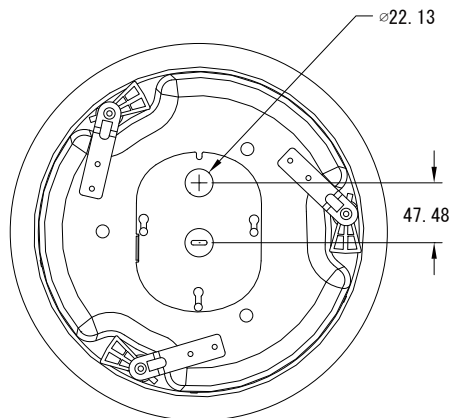

MODEL DS40FB-8OHM/DS40FW-8OHM

種 別 天井埋め込みスピーカー(ローインピーダンス専用)
仕 様

ユニット構成: 11.5cmフルレンジドライバー×1
許 容 入 力: 40W
インピーダンス: 8Ω
感 度: 87dB SPL(1W@1m, pink noise)
最大音圧レベル: 103dB SPL(1m/pink noise)、109dB SPL(peak)
再生周波数帯域: 80Hz - 16kHz(-3dB)
指 向 特 性: 125° 円錐状(-6dB, average 1-4kHz)
入 力 端 子: ネジ式ターミナル
外 形 寸 法: 本体: φ300.00 x 162.16(D)mm、グリル: φ252.44mm
開 口 寸 法: 約φ267mm
対 応 板 厚: 70.10 mm以下
質 量: 約2.9 kg
カ ラ ー: ブラック(DS40FB-8OHM)、ホワイト(DS40FW-8OHM)
発 売 日: 2010年 8月

A矢視図

単位: mm