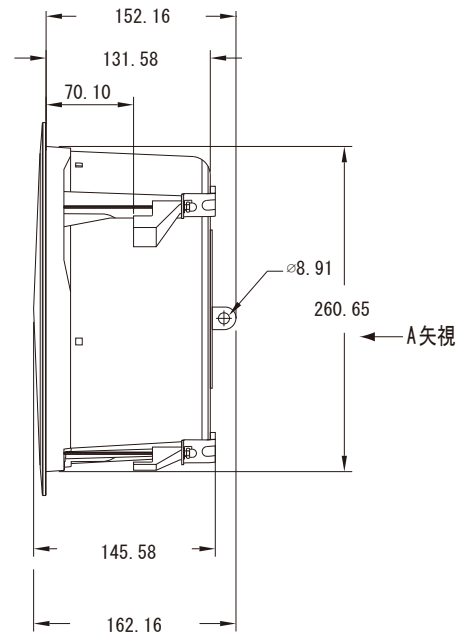

MODEL DS40FB-8OHM/DS40FW-8OHM

種 別 天井埋め込みスピーカー(ローインピーダンス専用)
仕 様

ユニット構成: 11.5cmフルレンジドライバー×1
許 容 入 力: 40W
インピーダンス: 8Ω
感 度: 87dB SPL(1W@1m, pink noise)
最大音圧レベル: 103dB SPL(1m/pink noise)、109dB SPL(peak)
再生周波数帯域: 80Hz - 16kHz(-3dB)
指 向 特 性: 125° 円錐状(-6dB, average 1-4kHz)
入 力 端 子: ネジ式ターミナル
外 形 寸 法: 本体: φ300.00 x 162.16(D)mm、グリル: φ252.44mm
開 口 寸 法: 約φ267mm
対 応 板 厚: 70.10 mm以下
質 量: 約2.9 kg
カ ラ ー: ブラック(DS40FB-8OHM)、ホワイト(DS40FW-8OHM)
発 売 日: 2010年 8月

A矢視図

単位: mm