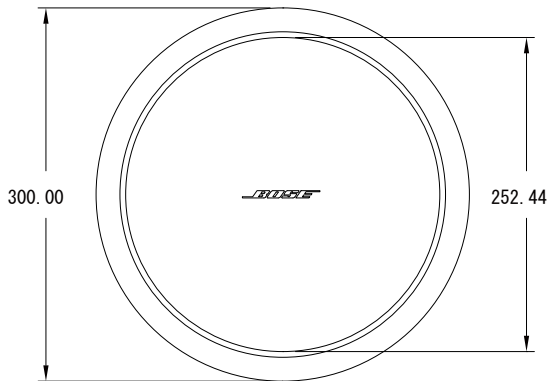

MODEL DS40FB-8OHM/DS40FW-8OHM

種 別 天井埋め込みスピーカー(ローインピーダンス専用)
仕 様

ユニット構成: 11.5cmフルレンジドライバー×1
許 容 入 力: 40W
インピーダンス: 8Ω
感 度: 87dB SPL(1W@1m, pink noise)
最大音圧レベル: 103dB SPL(1m/pink noise)、109dB SPL(peak)
再生周波数帯域: 80Hz - 16kHz(-3dB)
指 向 特 性: 125° 円錐状(-6dB, average 1-4kHz)
入 力 端 子: ネジ式ターミナル
外 形 寸 法: 本体: φ300.00 x 162.16(D)mm、グリル: φ252.44mm
開 口 寸 法: 約φ267mm
対 応 板 厚: 70.10 mm以下
質 量: 約2.9 kg
カ ラ ー: ブラック(DS40FB-8OHM)、ホワイト(DS40FW-8OHM)
発 売 日: 2010年 8月

A矢視図

単位: mm