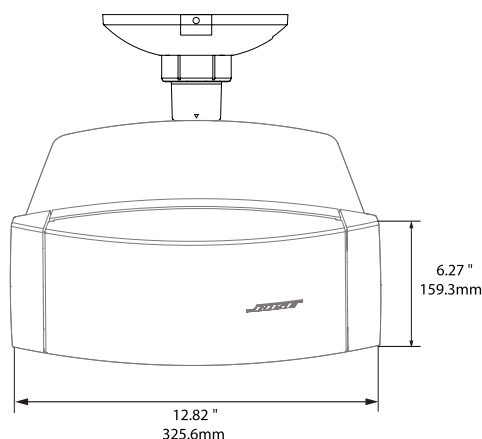

MODEL DS40SEB-CMB/DS40SEW-CMB

種 別 スピーカーシステム(屋内・屋外兼用)
仕 様

ユニット構成: 11.5cmフルレンジドライバーx1
許 容 入 力: 40W
インピーダンス: 8Ω、70V/100V伝送対応
タ ッ プ 設 定: 70V伝送時: 2.5、5、10、20、40W
100V伝送時: 5、10、20、40W
タップ初期設定値: 2.5W(70V伝送時)/ 5W(100V伝送時)
感 度: 87dB SPL(1W@1m, pink noise)
最大音圧レベル: 103dB SPL(1m/pink noise)、109dB SPL(peak)
再生周波数帯域: 80Hz - 16kHz(-3dB)
指 向 特 性: 水平125°、垂直125° (-6dB, average 1-4kHz)
振 り 角 度: 天井吊り下げブラケット使用時
横向き設置 水平:+90~0° 垂直:+90~0° (15° 刻み)
縦向き設置 水平:+90~0° 垂直:+60~0° (15° 刻み)
入 力 端 子: ネジ式ターミナル(付属ブラケット部)
外 形 寸 法: 325.60(W) x 159.26(H) x 174.81(D)mm 本体のみ
質 量: 約3.5 kg 本体のみ(天井吊り下げブラケット取付時: 約 4.2 kg)
付属ブラケット: 天井吊り下げブラケット
防塵・防水規格: IP55 (IEC529)
落 下 防 止: M4 深さ9mm (スピーカー背面)
ワイヤー取付穴
カ ラ ー: ブラック(DS40SEB-CMB)、ホワイト(DS40SEW-CMB)

FRONT VIEW

RIGHT VIEW

BRACKET TOP

BRACKET BACK

単位:mm