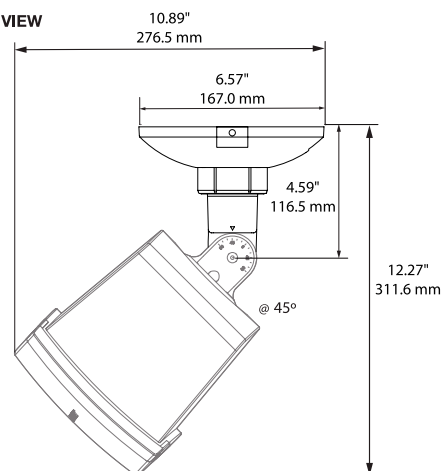

MODEL DS40SEB-CMB/DS40SEW-CMB

種 別 スピーカーシステム(屋内・屋外兼用)
仕 様

ユニット構成: 11.5cmフルレンジドライバーx1
許 容 入 力: 40W
インピーダンス: 8Ω、70V/100V伝送対応
タ ッ プ 設 定: 70V伝送時: 2.5、5、10、20、40W
100V伝送時: 5、10、20、40W
タップ初期設定値: 2.5W(70V伝送時)/ 5W(100V伝送時)
感 度: 87dB SPL(1W@1m, pink noise)
最大音圧レベル: 103dB SPL(1m/pink noise)、109dB SPL(peak)
再生周波数帯域: 80Hz - 16kHz(-3dB)
指 向 特 性: 水平125°、垂直125° (-6dB, average 1-4kHz)
振 り 角 度: 天井吊り下げブラケット使用時
横向き設置 水平:+90~0° 垂直:+90~0° (15° 刻み)
縦向き設置 水平:+90~0° 垂直:+60~0° (15° 刻み)
入 力 端 子: ネジ式ターミナル(付属ブラケット部)
外 形 寸 法: 325.60(W) x 159.26(H) x 174.81(D)mm 本体のみ
質 量: 約3.5 kg 本体のみ(天井吊り下げブラケット取付時: 約 4.2 kg)
付属ブラケット: 天井吊り下げブラケット
防塵・防水規格: IP55 (IEC529)
落 下 防 止: M4 深さ9mm (スピーカー背面)
ワイヤー取付穴
カ ラ ー: ブラック(DS40SEB-CMB)、ホワイト(DS40SEW-CMB)

FRONT VIEW

RIGHT VIEW

BRACKET TOP

BRACKET BACK

単位:mm