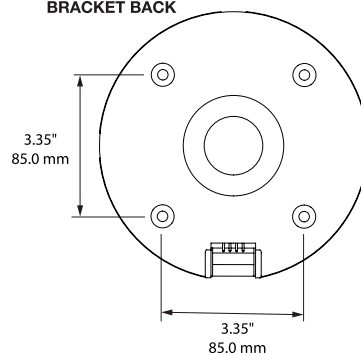

MODEL DS40SEB-CMB/DS40SEW-CMB

種 別 スピーカーシステム(屋内・屋外兼用)
仕 様

ユニット構成: 11.5cmフルレンジドライバーx1
許 容 入 力: 40W
インピーダンス: 8Ω、70V/100V伝送対応
タ ッ プ 設 定: 70V伝送時: 2.5、5、10、20、40W
100V伝送時: 5、10、20、40W
タップ初期設定値: 2.5W(70V伝送時)/ 5W(100V伝送時)
感 度: 87dB SPL(1W@1m, pink noise)
最大音圧レベル: 103dB SPL(1m/pink noise)、109dB SPL(peak)
再生周波数帯域: 80Hz - 16kHz(-3dB)
指 向 特 性: 水平125°、垂直125° (-6dB, average 1-4kHz)
振 り 角 度: 天井吊り下げブラケット使用時
横向き設置 水平:+90~0° 垂直:+90~0° (15° 刻み)
縦向き設置 水平:+90~0° 垂直:+60~0° (15° 刻み)
入 力 端 子: ネジ式ターミナル(付属ブラケット部)
外 形 寸 法: 325.60(W) x 159.26(H) x 174.81(D)mm 本体のみ
質 量: 約3.5 kg 本体のみ(天井吊り下げブラケット取付時: 約 4.2 kg)
付属ブラケット: 天井吊り下げブラケット
防塵・防水規格: IP55 (IEC529)
落 下 防 止: M4 深さ9mm (スピーカー背面)
ワイヤー取付穴
カ ラ ー: ブラック(DS40SEB-CMB)、ホワイト(DS40SEW-CMB)

FRONT VIEW

RIGHT VIEW

BRACKET TOP

BRACKET BACK

単位:mm