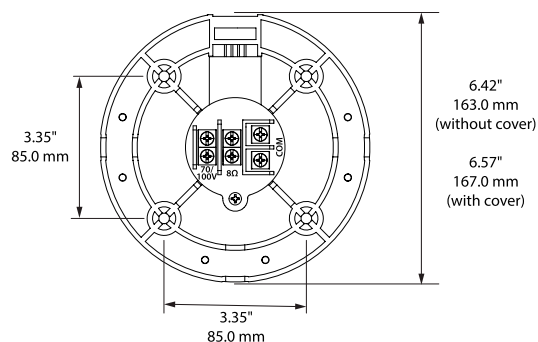

MODEL DS40SEB-CMB/DS40SEW-CMB

種 別 スピーカーシステム(屋内・屋外兼用)
仕 様

ユニット構成: 11.5cmフルレンジドライバーx1
許 容 入 力: 40W
インピーダンス: 8Ω、70V/100V伝送対応
タ ッ プ 設 定: 70V伝送時: 2.5、5、10、20、40W
100V伝送時: 5、10、20、40W
タップ初期設定値: 2.5W(70V伝送時)/ 5W(100V伝送時)
感 度: 87dB SPL(1W@1m, pink noise)
最大音圧レベル: 103dB SPL(1m/pink noise)、109dB SPL(peak)
再生周波数帯域: 80Hz - 16kHz(-3dB)
指 向 特 性: 水平125°、垂直125° (-6dB, average 1-4kHz)
振 り 角 度: 天井吊り下げブラケット使用時
横向き設置 水平:+90~0° 垂直:+90~0° (15° 刻み)
縦向き設置 水平:+90~0° 垂直:+60~0° (15° 刻み)
入 力 端 子: ネジ式ターミナル(付属ブラケット部)
外 形 寸 法: 325.60(W) x 159.26(H) x 174.81(D)mm 本体のみ
質 量: 約3.5 kg 本体のみ(天井吊り下げブラケット取付時: 約 4.2 kg)
付属ブラケット: 天井吊り下げブラケット
防塵・防水規格: IP55 (IEC529)
落 下 防 止: M4 深さ9mm (スピーカー背面)
ワイヤー取付穴
カ ラ ー: ブラック(DS40SEB-CMB)、ホワイト(DS40SEW-CMB)

FRONT VIEW

RIGHT VIEW

BRACKET TOP

BRACKET BACK

単位:mm