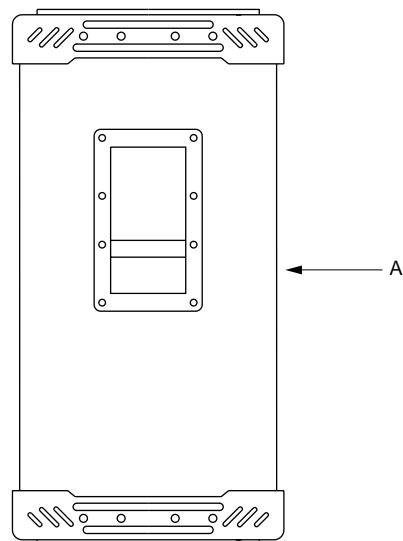

MODEL 502BP

種 別 サブウーファー
仕 様

許 容 入 力 : 450W (rms), 1200W (peak)
 インピーダンス : 8
 使用ユニット : 30cmウーファー×1
 再生周波数帯域 : 55Hz ~ 150Hz
 入 力 端 子 : XLR-3-31相当コネクター×1
 XLR-3-32相当コネクター×1
 標準ジャック×1
 感 度 : 90dB SPL (1W, 1m, 55Hz ~ 150Hz)
 最大音圧レベル : 115dB (SPL average)
 112dB (SPL peak)
 カ ラ ー : プロフェッショナルグレー
 寸 法 : 382 (W) × 813 (H) × 411 (D) mm
 重 量 : 41kg
 材 質 : キャビネット...木、プラスチック

発 売 日 '94.6月

A矢視図

単位 : mm