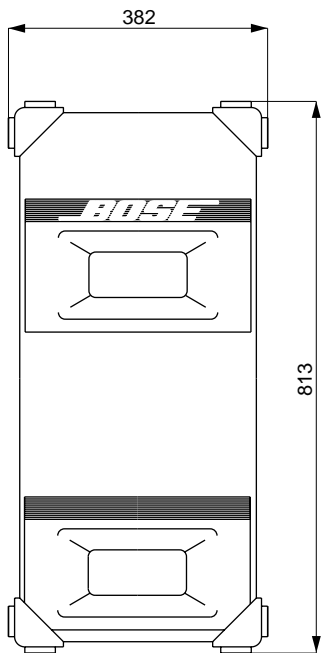

MODEL 502BP

種 別 サブウーファー
仕 様

許 容 入 力 : 450W (rms), 1200W (peak)
 インピーダンス : 8
 使用ユニット : 30cmウーファー×1
 再生周波数帯域 : 55Hz ~ 150Hz
 入 力 端 子 : XLR-3-31相当コネクター×1
 XLR-3-32相当コネクター×1
 標準ジャック×1
 感 度 : 90dB SPL (1W, 1m, 55Hz ~ 150Hz)
 最大音圧レベル : 115dB (SPL average)
 112dB (SPL peak)
 カ ラ ー : プロフェッショナルグレー
 寸 法 : 382 (W) × 813 (H) × 411 (D) mm
 重 量 : 41kg
 材 質 : キャビネット...木、プラスチック

発 売 日 '94.6月

A矢視図

単位 : mm