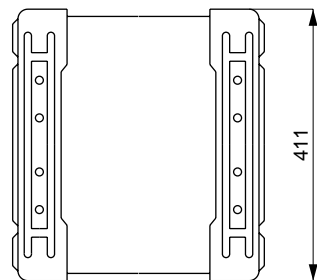

MODEL 502BP

種 別 サブウーファー
仕 様

許 容 入 力 : 450W (rms), 1200W (peak)
 インピーダンス : 8
 使用ユニット : 30cmウーファー×1
 再生周波数帯域 : 55Hz ~ 150Hz
 入 力 端 子 : XLR-3-31相当コネクター×1
 XLR-3-32相当コネクター×1
 標準ジャック×1
 感 度 : 90dB SPL (1W, 1m, 55Hz ~ 150Hz)
 最大音圧レベル : 115dB (SPL average)
 112dB (SPL peak)
 カ ラ ー : プロフェッショナルグレー
 寸 法 : 382 (W) × 813 (H) × 411 (D) mm
 重 量 : 41kg
 材 質 : キャビネット...木、プラスチック

発 売 日 '94.6月

A矢視図

単位 : mm