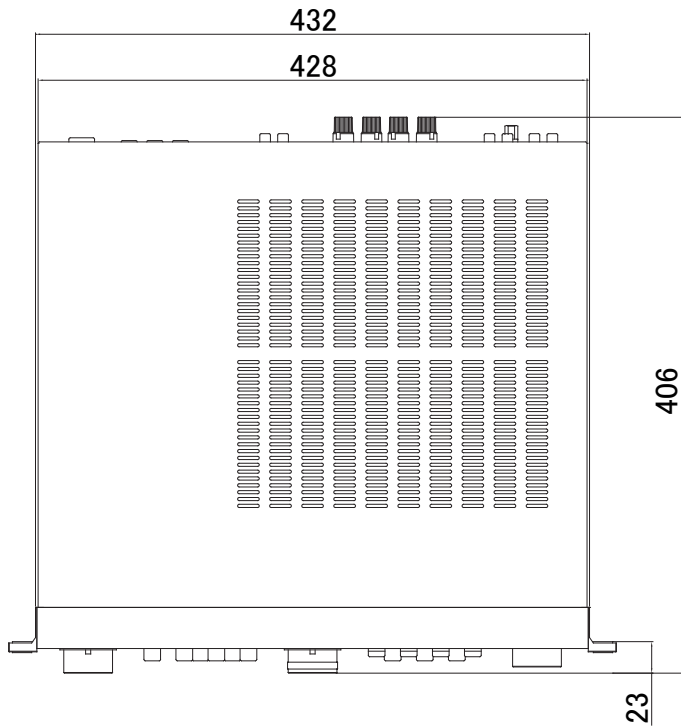

MODEL **4702-III**

種 別 アンプリファイヤー  
仕 様

定格出力 : 2ch動作 (20Hz ~ 20kHz、8Ω) 100W×2  
4ch動作 (20Hz ~ 20kHz、8Ω) 50W×4  
入力感度 / : TUNER、CD、TAPE、LINE...150mV/47kΩ、  
入カインピーダンス MIC1、2、3...3mV/600Ω、MAIN IN...1.2V/25kΩ、  
EFFECT IN...150mV、EQ IN...1.2V/12kΩ  
全高調波歪率 : 0.03%以下 (1kHz定格出力時)  
S N 比 : LINE...90dB以上 (A-WTD)  
MIC...70dB以上 (A-WTD)  
消費電力 : 240W (電気用品安全法)  
電源電圧 : AC100V 50/60Hz  
アウトレット : SWITCHED...2系統 TOTAL MAX100W  
UNSWITCHED...1系統 MAX400W  
外形寸法 : 474(W) X 150(H) X 406(D) mm  
質量 : 13.3kg  
カラー : ブラック

発売日 1992.3月

A矢视图

単位:mm