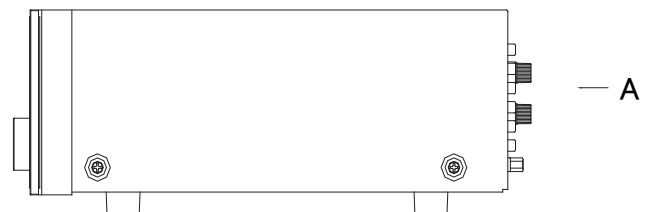

MODEL **4702-III**

種 別 アンプリファイヤー
仕 様

定格出力 : 2ch動作 (20Hz ~ 20kHz、8Ω) 100W×2
4ch動作 (20Hz ~ 20kHz、8Ω) 50W×4
入力感度 / : TUNER、CD、TAPE、LINE...150mV/47kΩ、
入カインピーダンス MIC1、2、3...3mV/600Ω、MAIN IN...1.2V/25kΩ、
EFFECT IN...150mV、EQ IN...1.2V/12kΩ
全高調波歪率 : 0.03%以下 (1kHz定格出力時)
S N 比 : LINE...90dB以上 (A-WTD)
MIC...70dB以上 (A-WTD)
消費電力 : 240W (電気用品安全法)
電源電圧 : AC100V 50/60Hz
アウトレット : SWITCHED...2系統 TOTAL MAX100W
UNSWITCHED...1系統 MAX400W
外形寸法 : 474(W) X 150(H) X 406(D) mm
質量 : 13.3kg
カラー : ブラック

発売日 1992.3月

単位:mm