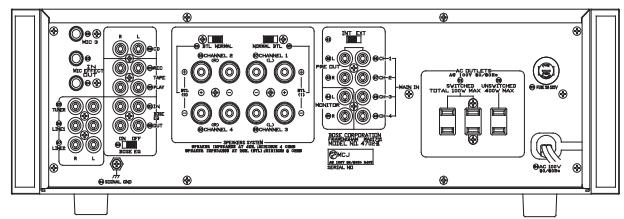

発売日 1992.3月

A矢视图