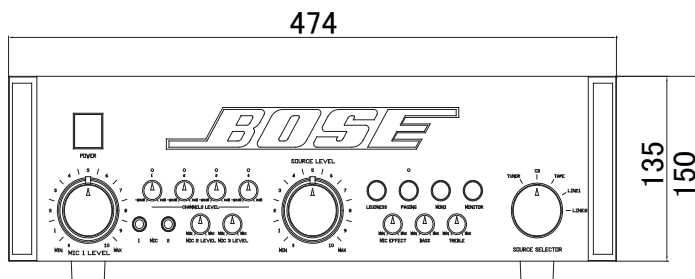

MODEL **4702-III**

種 別 アンプリファイヤー  
仕 様

定格出力 : 2ch動作 (20Hz ~ 20kHz、8Ω) 100W×2  
4ch動作 (20Hz ~ 20kHz、8Ω) 50W×4  
入力感度 / : TUNER、CD、TAPE、LINE...150mV/47kΩ、  
入カインピーダンス MIC1、2、3...3mV/600Ω、MAIN IN...1.2V/25kΩ、  
EFFECT IN...150mV、EQ IN...1.2V/12kΩ  
全高調波歪率 : 0.03%以下 (1kHz定格出力時)  
S N 比 : LINE...90dB以上 (A-WTD)  
MIC...70dB以上 (A-WTD)  
消費電力 : 240W (電気用品安全法)  
電源電圧 : AC100V 50/60Hz  
アウトレット : SWITCHED...2系統 TOTAL MAX100W  
UNSWITCHED...1系統 MAX400W  
外形寸法 : 474(W) X 150(H) X 406(D) mm  
質量 : 13.3kg  
カラー : ブラック

発売日 1992.3月

A矢视图

単位:mm