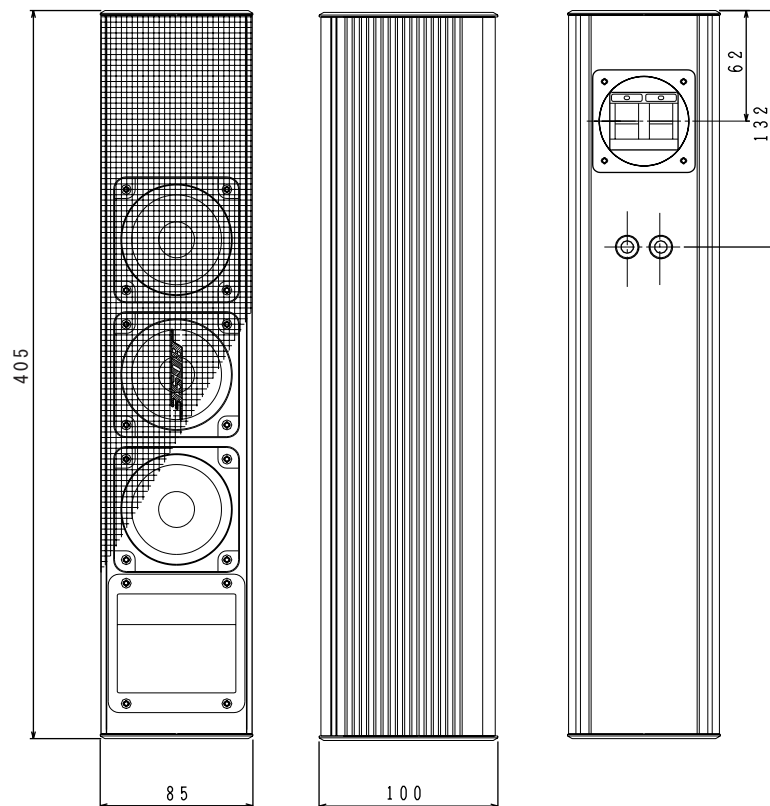

MODEL 33WER/33WER-S

種別 スピーカーシステム

仕様

ユニット構成 : 57mmウーファー X 2
57mmツイーター X 1

インピーダンス : 6Ω

許容入力 : 30W (rms IEC268-5)

防磁方式 : シールド方式、キャンセリング・マグネット方式併用

入力端子 : デュアルバナナ対応スナップインターミナル(金メッキ処理)

外形寸法 : 85(W) X 405(H) X 100(D) mm

質量 : 2.6kg / (1本)

カラー : 33WER : ブラック、33WER-S : シルバー

付属品 : スピーカーケーブル(5m X 1本)、取付けブラケット(壁・天井用 X 1)
ボーズロゴパッチ(縦置用・横置用 X 各1)

発売日 2002.11月

単位:mm