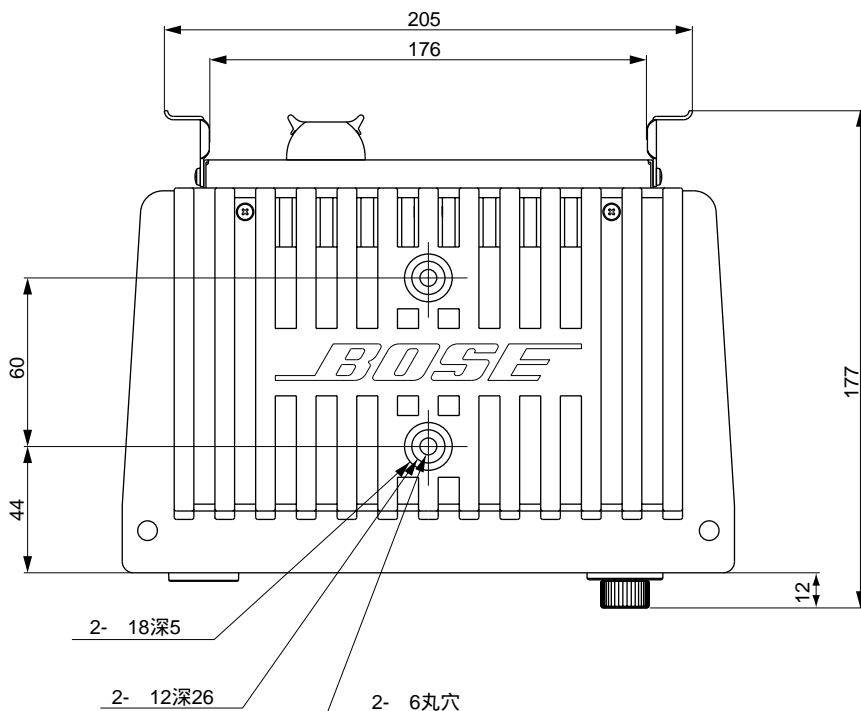

## MODEL 1702

### 種 別 パワーアンプリファイヤー 仕 様

定格出力 : 50W (1kHz, 4 )  
 入力感度 : 150mV (600 ターミネーターON時)  
 入力インピーダンス : 44k (600 ターミネーターOFF時)  
 S N 比 : 85dB以上 (IHF-A)  
 全高調波歪率 : 0.1%以下 (1kHz定格出力時)  
 電源電圧 : AC100V 50/60Hz  
 定格消費電力 : 50W  
 入 力 : Line...モノ1系統 (XLR-3-31)  
 出 力 : Line...モノ1系統 (XLR-3-32) Speaker...モノ1系統 スナップインターミナル a・b選択 b・2P標準ジャック  
 EQ切り換え : 3ポジション (101、301、BYPASS)  
 出力電圧 : AC 100V 50/60Hz MAX200W  
 サ イ ズ : 218 (W) × 60 (H) × 177 (D) mm  
 質 量 : 2.8kg

発 売 日 '84.3月

単位 : mm