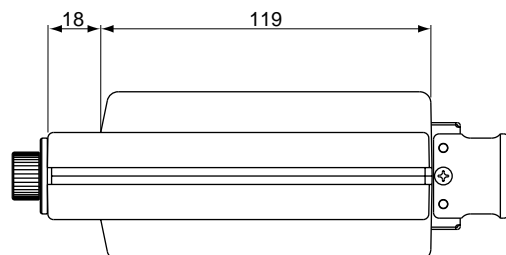

### 種 別 パワーアンプリファイヤー 仕 様

定格出力 : 50W (1kHz, 4 )  
 入力感度 : 150mV (600 ターミネーターON時)  
 入力インピーダンス : 44k (600 ターミネーターOFF時)  
 S N 比 : 85dB以上 (IHF-A)  
 全高調波歪率 : 0.1%以下 (1kHz定格出力時)  
 電源電圧 : AC100V 50/60Hz  
 定格消費電力 : 50W  
 入 力 : Line...モノ1系統 (XLR-3-31)  
 出 力 : Line...モノ1系統 (XLR-3-32) Speaker...モノ1系統 スナップインターミナル a・b選択 b・2P標準ジャック  
 EQ切り換え : 3ポジション (101、301、BYPASS)  
 出力電圧 : AC 100V 50/60Hz MAX200W  
 サ イ ズ : 218 (W) × 60 (H) × 177 (D) mm  
 質 量 : 2.8kg

発 売 日 '84.3月

単位 : mm