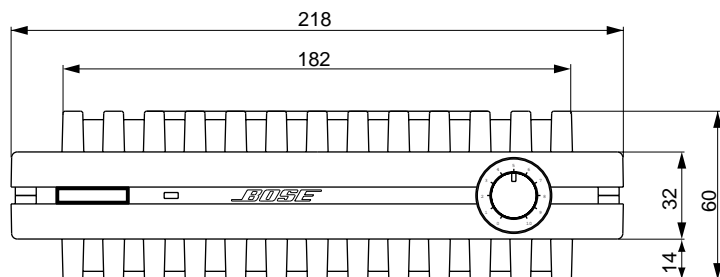

MODEL 1702

種 別 パワーアンプリファイヤー 仕 様

定格出力 : 50W (1kHz, 4)
入力感度 : 150mV (600 ターミネーターON時)
入力インピーダンス : 44k (600 ターミネーターOFF時)
S N 比 : 85dB以上 (IHF-A)
全高調波歪率 : 0.1%以下 (1kHz定格出力時)
電源電圧 : AC100V 50/60Hz
定格消費電力 : 50W
入 力 : Line...モノ1系統 (XLR-3-31)
出 力 : Line...モノ1系統 (XLR-3-32) Speaker...モノ1系統 スナップインターミナル a・b選択 b・2P標準ジャック
EQ切り換え : 3ポジション (101、301、BYPASS)
出力電圧 : AC 100V 50/60Hz MAX200W
サ イ ズ : 218 (W) × 60 (H) × 177 (D) mm
質 量 : 2.8kg

発 売 日 '84.3月

単位 : mm