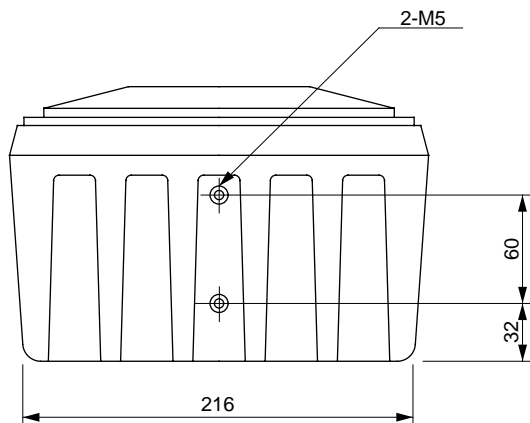

MODEL 101VMSG

種 別 スピーカーシステム  
仕 様

許 容 入 力 : 45W (rms) 150W (peak)  
 インピーダンス : 6  
 使用ユニット : フルレンジ11.5cm x 1  
 再生周波数帯域 : 70Hz ~ 17kHz  
 低 磁 束 漏 洩 : キャンセリングマグネット方式  
 入 力 端 子 : スナップインターミナル、2P標準ジャック  
 カ ラ ー : シルバーグレイ  
 サ イ ズ : 232 (W) x 154 (H) x 152 (D) mm  
 重 量 : 2.3kg  
 材 質 : キャビネット...プラスチック  
           グリル...布  
 備 考 : 1本のみ

発 売 日 '85.10月

単位 : mm