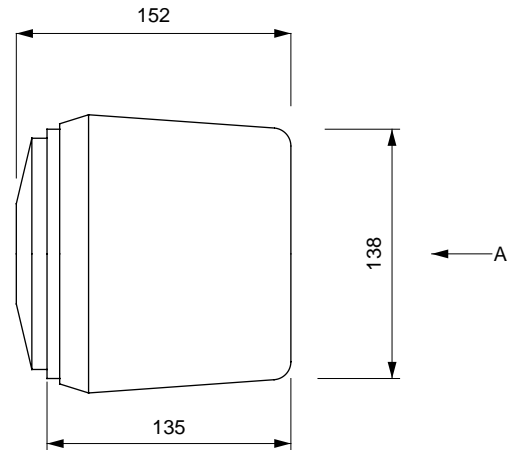

MODEL 101VMSG

種 別 スピーカーシステム  
仕 様

許 容 入 力 : 45W (rms) 150W (peak)  
 インピーダンス : 6  
 使用ユニット : フルレンジ11.5cm x 1  
 再生周波数帯域 : 70Hz ~ 17kHz  
 低 磁 束 漏 洩 : キャンセリングマグネット方式  
 入 力 端 子 : スナップインターミナル、2P標準ジャック  
 カ ラ ー : シルバーグレイ  
 サ イ ズ : 232 (W) x 154 (H) x 152 (D) mm  
 重 量 : 2.3kg  
 材 質 : キャビネット...プラスチック  
           グリル...布  
 備 考 : 1本のみ

発 売 日 '85.10月

単位 : mm