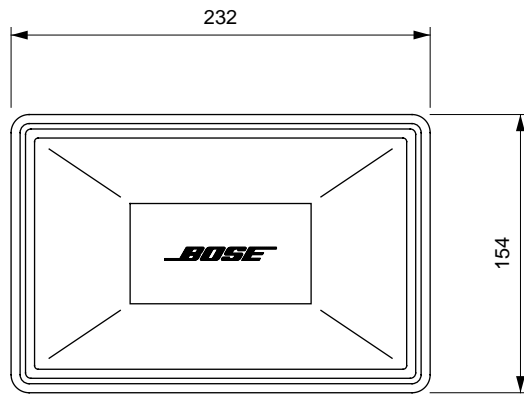

MODEL 101VMSG

種 別 スピーカーシステム  
仕 様

許 容 入 力 : 45W (rms) 150W (peak)  
 インピーダンス : 6  
 使用ユニット : フルレンジ11.5cm x 1  
 再生周波数帯域 : 70Hz ~ 17kHz  
 低 磁 束 漏 洩 : キャンセリングマグネット方式  
 入 力 端 子 : スナップインターミナル、2P標準ジャック  
 カ ラ ー : シルバーグレイ  
 サ イ ズ : 232 (W) x 154 (H) x 152 (D) mm  
 重 量 : 2.3kg  
 材 質 : キャビネット...プラスチック  
           グリル...布  
 備 考 : 1本のみ

発 売 日 '85.10月

単位 : mm