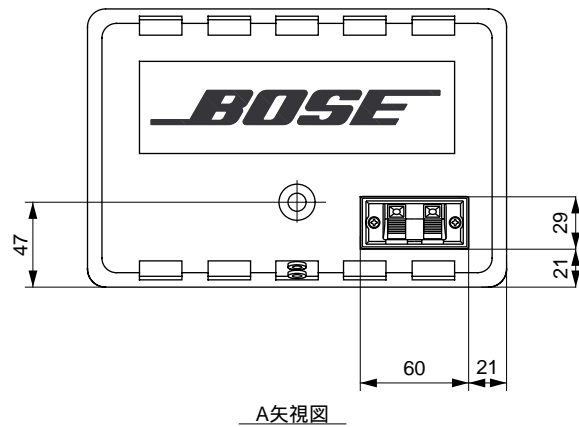

MODEL 101VMSG

種 別 スピーカーシステム  
仕 様

許 容 入 力 : 45W (rms) 150W (peak)  
 インピーダンス : 6  
 使用ユニット : フルレンジ11.5cm x 1  
 再生周波数帯域 : 70Hz ~ 17kHz  
 低 磁 束 漏 洩 : キャンセリングマグネット方式  
 入 力 端 子 : スナップインターミナル、2P標準ジャック  
 カ ラ ー : シルバーグレイ  
 サ イ ズ : 232 (W) x 154 (H) x 152 (D) mm  
 重 量 : 2.3kg  
 材 質 : キャビネット...プラスチック  
           グリル...布  
 備 考 : 1本のみ

発 売 日 '85.10月

単位 : mm