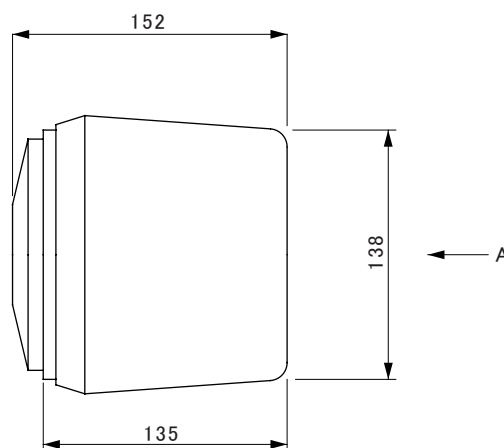

MODEL 101VM

種 別 スピーカーシステム

仕 様

ユニット構成：11.5cmフルレンジドライバー（防磁型）× 1
 再生周波数帯域：70Hz ~ 17kHz
 インピーダンス：6Ω
 許容入力：45W rms(IEC268-5)、150W (peak)
 感 度：86dB SPL、1W、1m
 指向特性：水平：130° 垂直：130°
 入力端子：スナップイン・ターミナル、2P標準ジャック
 外形寸法：232 (W) X 154 (H) X 152 (D) mm
 質 量：2.3kg (1本)
 カ ラ ー：シルバーグレー
 材 質：キャビネット…プラスチック
 グリル…布
 付 属 品：スピーカーコード (2m) X 2本
 発 売 日 '85.10月

A矢視図

単位:mm