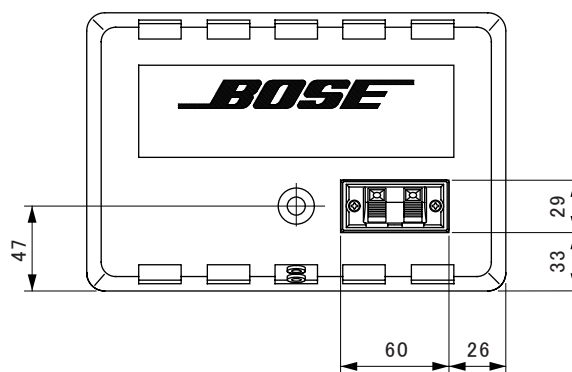

MODEL 101VM

種 別 スピーカーシステム

仕 様

ユニット構成：11.5cmフルレンジドライバー（防磁型）× 1
 再生周波数帯域：70Hz ~ 17kHz
 インピーダンス：6Ω
 許容入力：45W rms(IEC268-5)、150W (peak)
 感 度：86dB SPL、1W、1m
 指向特性：水平：130° 垂直：130°
 入力端子：スナップイン・ターミナル、2P標準ジャック
 外形寸法：232 (W) X 154 (H) X 152 (D) mm
 質 量：2.3kg (1本)
 カ ラ ー：シルバーグレー
 材 質：キャビネット…プラスチック
 グリル…布
 付 属 品：スピーカーコード (2m) X 2本
 発 売 日 '85.10月

A矢視図

単位:mm