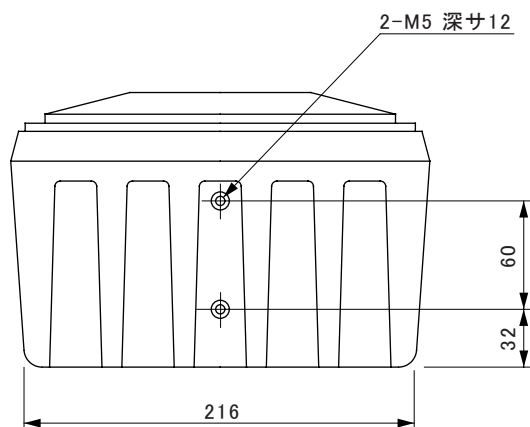

MODEL 101VM

種 別 スピーカーシステム

仕 様

ユニット構成：11.5cmフルレンジドライバー（防磁型）× 1
 再生周波数帯域：70Hz ~ 17kHz
 インピーダンス：6Ω
 許容入力：45W rms(IEC268-5)、150W (peak)
 感 度：86dB SPL、1W、1m
 指向特性：水平：130° 垂直：130°
 入力端子：スナップイン・ターミナル、2P標準ジャック
 外形寸法：232 (W) X 154 (H) X 152 (D) mm
 質 量：2.3kg (1本)
 カ ラ ー：シルバーグレー
 材 質：キャビネット…プラスチック
 グリル…布
 付 属 品：スピーカーコード (2m) X 2本
 発 売 日 '85.10月

A矢視図

単位:mm