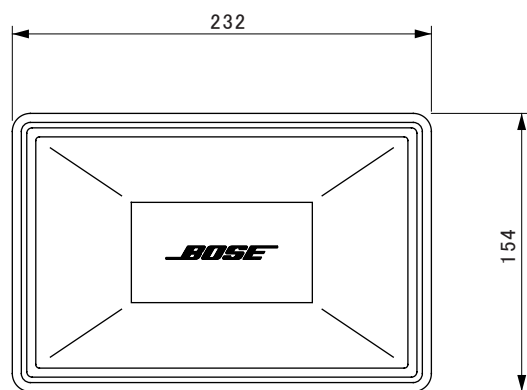

MODEL 101VM

種 別 スピーカーシステム

仕 様

ユニット構成：11.5cmフルレンジドライバー（防磁型）× 1
 再生周波数帯域：70Hz ~ 17kHz
 インピーダンス：6Ω
 許容入力：45W rms(IEC268-5)、150W (peak)
 感 度：86dB SPL、1W、1m
 指向特性：水平：130° 垂直：130°
 入力端子：スナップイン・ターミナル、2P標準ジャック
 外形寸法：232 (W) X 154 (H) X 152 (D) mm
 質 量：2.3kg (1本)
 カ ラ ー：シルバーグレー
 材 質：キャビネット…プラスチック
 グリル…布
 付 属 品：スピーカーコード (2m) X 2本
 発 売 日 '85.10月

A矢視図

単位:mm