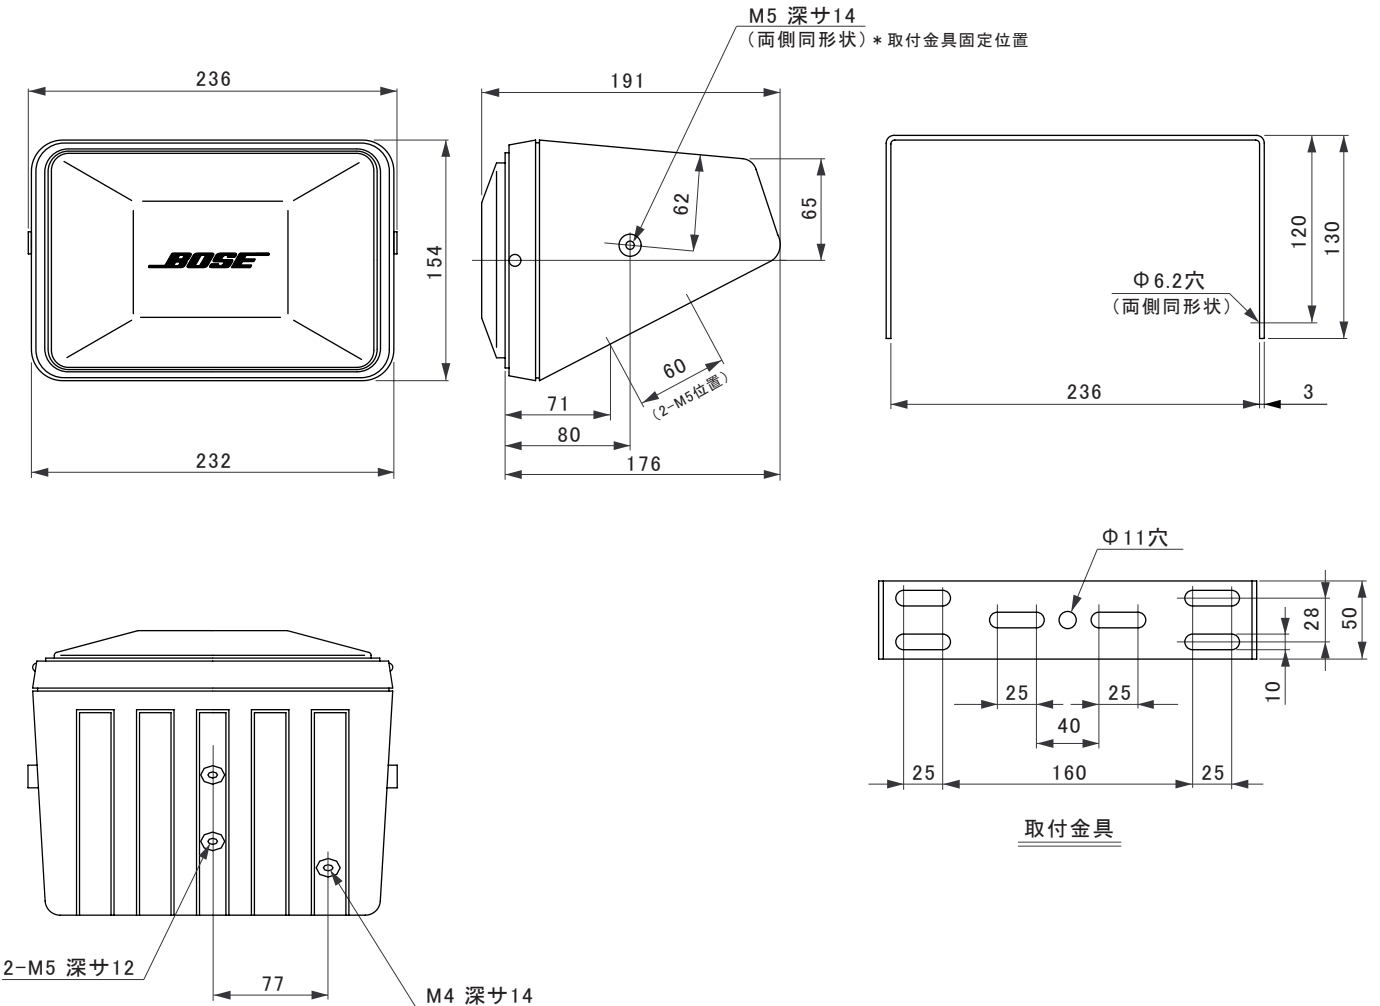

MODEL 101HI

種 別 屋内・屋外兼用スピーカー

仕 様

ユニット構成	: 11.5cmフルレンジドライバー X 1	入力端子	: 先バラ
再生周波数帯域	: 90Hz ~ 16kHz	動作保証温度範囲	: 0~70°C
インピーダンス	: 580Ω、850Ω、1620Ω、3360Ω	外形寸法	: 236(W) X 154(H) X 191(D) mm
	(100V伝送時入力: 17W/12W/6W/3W)	質 量	: 2.5kg(本体)
許容入力	: 17W rms(IEC268-5): 580Ω選択100V伝送時		: 3.0kg(取付金具含む)
	45W rms(IEC268-5)100W(peak): 4Ω選択時	カラ	: ブラック
感 度	: 88dB SPL、1W、1m	材 質	: キャビネット…プラスチック
指向特性	: 水平:130° 垂直:130°		: グリル…パンチングメタル
		付 属 品	: 取付金具

非常用放送設備認定品

スピーカー形式	■コーン型	□ホーン型	□複合型
種別	■L級	■L級	■L級
定格入力	3W	6W	12W
インピーダンス	3360Ω	1620Ω	850Ω

発 売 日 '92.10月

単位:mm