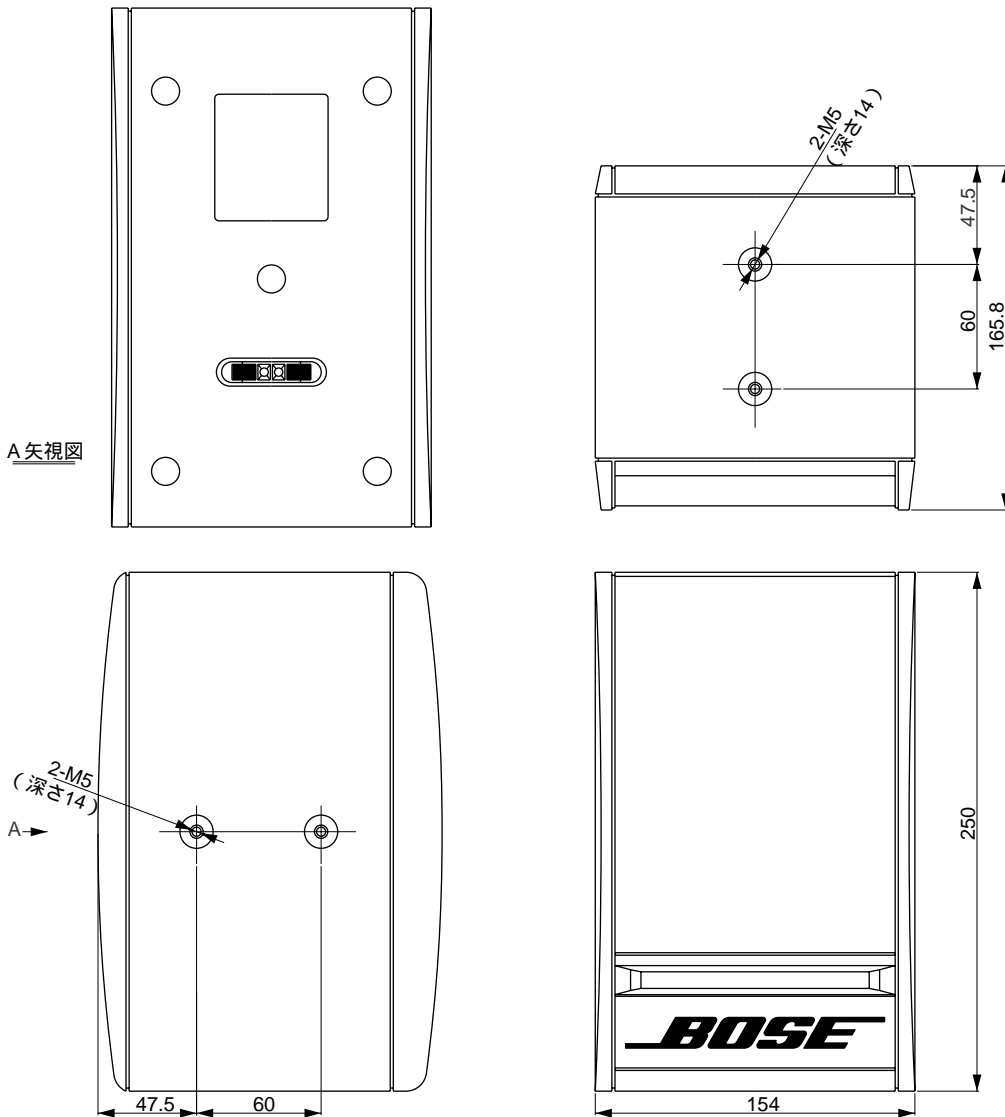

MODEL 100PR

種 別 スピーカーシステム 仕 様

許 容 入 力 : 50W (rms) 100W (peak)
 インピーダンス : 6
 使用ユニット : 11.5cmフルレンジ "スタードライバー" ×1
 入 力 端 子 : プッシュターミナル
 カ ラ - : ダークグレー
 サ イ ズ : 154 (W) × 250 (H) × 165.8 (D) mm
 重 量 : 2.2kg
 材 質 : キャビネット...プラスチック
 グリル...布

発 売 日 '95.2月

単位 : mm