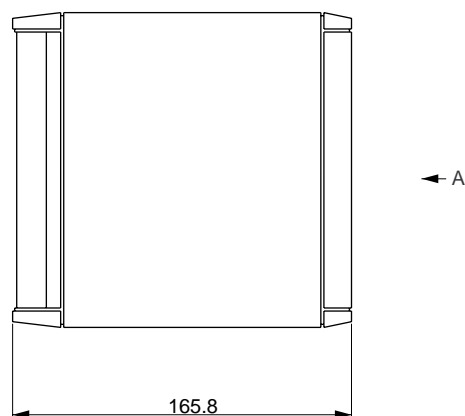

MODEL 100J

種 別 スピーカーシステム 仕 様

許 容 入 力 : 50W (rms) 100W (peak)
 インピーダンス : 6
 使用ユニット : 11.5cmフルレンジ " スタードライバー " ×1
 入 力 端 子 : プッシュターミナル
 カ ラ ー : ダークグレー
 サ イ ズ : 250 (W) × 154 (H) × 165.8 (D) mm
 重 量 : 2.2kg
 材 質 : キャビネット...プラスチック
 グリル...布
 付 属 品 : スピーカーコード
 備 考 : 左右対称スピーカー

発 売 日 '94.11月

図はLチャンネルスピーカー

単位 : mm