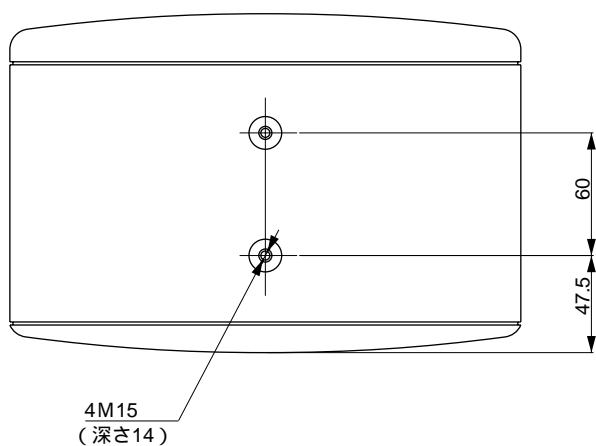

MODEL 100J

種 別 スピーカーシステム 仕 様

許 容 入 力 : 50W (rms) 100W (peak)
 インピーダンス : 6
 使用ユニット : 11.5cmフルレンジ " スタードライバー " ×1
 入 力 端 子 : プッシュターミナル
 カ ラ ー : ダークグレー
 サ イ ズ : 250 (W) × 154 (H) × 165.8 (D) mm
 重 量 : 2.2kg
 材 質 : キャビネット...プラスチック
 グリル...布
 付 属 品 : スピーカーコード
 備 考 : 左右対称スピーカー

発 売 日 '94.11月

図はLチャンネルスピーカー

単位 : mm