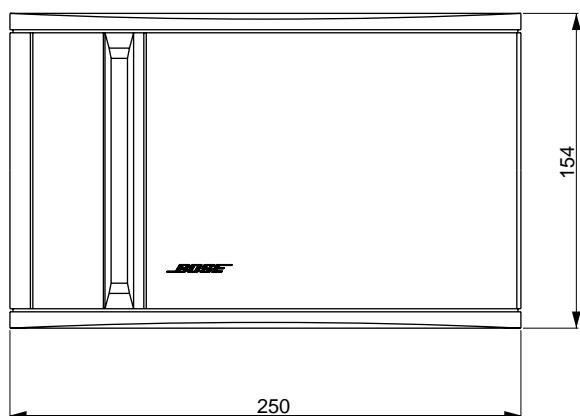

MODEL 100J

種 別 スピーカーシステム 仕 様

許 容 入 力 : 50W (rms) 100W (peak)
 インピーダンス : 6
 使用ユニット : 11.5cmフルレンジ " スタードライバー " ×1
 入 力 端 子 : プッシュターミナル
 カ ラ ー : ダークグレー
 サ イ ズ : 250 (W) × 154 (H) × 165.8 (D) mm
 重 量 : 2.2kg
 材 質 : キャビネット...プラスチック
 グリル...布
 付 属 品 : スピーカーコード
 備 考 : 左右対称スピーカー

発 売 日 '94.11月

図はLチャンネルスピーカー

単位 : mm