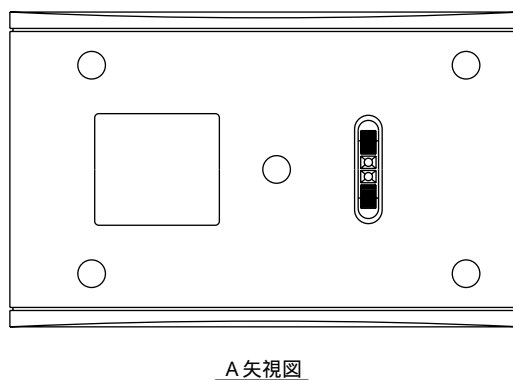

MODEL 100J

種 別 スピーカーシステム 仕 様

許 容 入 力 : 50W (rms) 100W (peak)
 インピーダンス : 6
 使用ユニット : 11.5cmフルレンジ " スタードライバー " ×1
 入 力 端 子 : プッシュターミナル
 カ ラ ー : ダークグレー
 サ イ ズ : 250 (W) × 154 (H) × 165.8 (D) mm
 重 量 : 2.2kg
 材 質 : キャビネット...プラスチック
 グリル...布
 付 属 品 : スピーカーコード
 備 考 : 左右対称スピーカー

発 売 日 '94.11月

図はLチャンネルスピーカー

単位 : mm